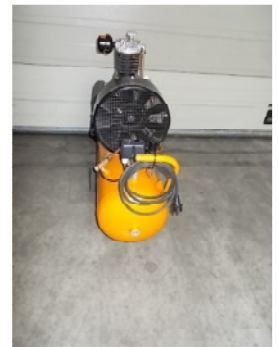

Mobile Compressor (Mobilair) M80

Persluchtdebiet: 8,1 m³/min
Werkdruk: 7 bar
Persluchtuitgang: 3 x G 3/4 - 1 x G1 1/2
Motorvermogen: 54,6 kW
Type motor: Kubota V 3307 DI-T
Brandstof: Diesel
Bouwjaar: 2015
Draaiuren: ca 2 u
Laatste onderhoud op: 2 u
Revisie:
Materiaalnummer: M80.R1/1657
Staat: Gebruikte compressor,
Alles functies gecontroleerd

Zuigercompressor : Classic 270/25W

Aanzuigcapaciteit:	270	l/min
Effectief debiet bij 6 bar	109	l/min
Werkdruk:	10	bar
Volume perslucht ketel	25	l
Persluchtuitgang:	6	mm
Motorvermogen nominaal:	1,5	kW
Elektrische spanning/frequentie:	230V / 50Hz	
Toerentalregeling:	Nee	
Aangebouwde koeldroger:	Nee	
Bouwjaar:	2012	
Draaiuren:	onbekend	
Laatste onderhoud op:	17/09/2014	
Materiaalnummer:	BE99.CLA2701/sn 1758	
Staat:	Gebruikte compressor, Alle functies gecontroleerd	

Voor meer info contacteer: sales.belgium@kaeser.com

Zuigercompressor : Classic 270/50W

Aanzuigcapaciteit:	270	l/min
Effectief debiet bij 6 bar	109	l/min
Werkdruk:	10	bar
Volume persluchtkeutel	50	l
Persluchtuitgang:	6	mm
Motorvermogen nominaal:	1,5	kW
Elektrische spanning/frequentie:	230V / 50Hz	
Toerentalregeling:	Nee	
Aangebouwde koeldroger:	Nee	
Bouwjaar:	2016	
Draaiuren:	onbekend	
Laatste onderhoud op:	17/09/2017	
Materiaalnummer:	1.1704R0/sn 5027	
Staat:	Gebuikte compressor, Alle functies gecontroleerd	

Voor meer info contacteer: sales.belgium@kaeser.com

Zuigercompressor: Classic 460/50W

Aanzuigcapaciteit:	460	l/min
Effectief debiet bij 6 bar	234	l/min
Werkdruk:	10	bar
Volume perslucht ketel	50	l
Persluchtuitgang:	9	mm
Motorvermogen nominaal:	2,2	kW
Elektrische spanning/frequentie:	230V / 50Hz	
Toerentalregeling:	Nee	
Aangebouwde koeldroger:	Nee	
Bouwjaar:	2016	
Draaiuren:	onbekend	
Laatste onderhoud op:	06/04/2017	
Materiaalnummer:	1.1708R1/sn 2382	
Staat:	Demo compressor, Alle functies gecontroleerd	